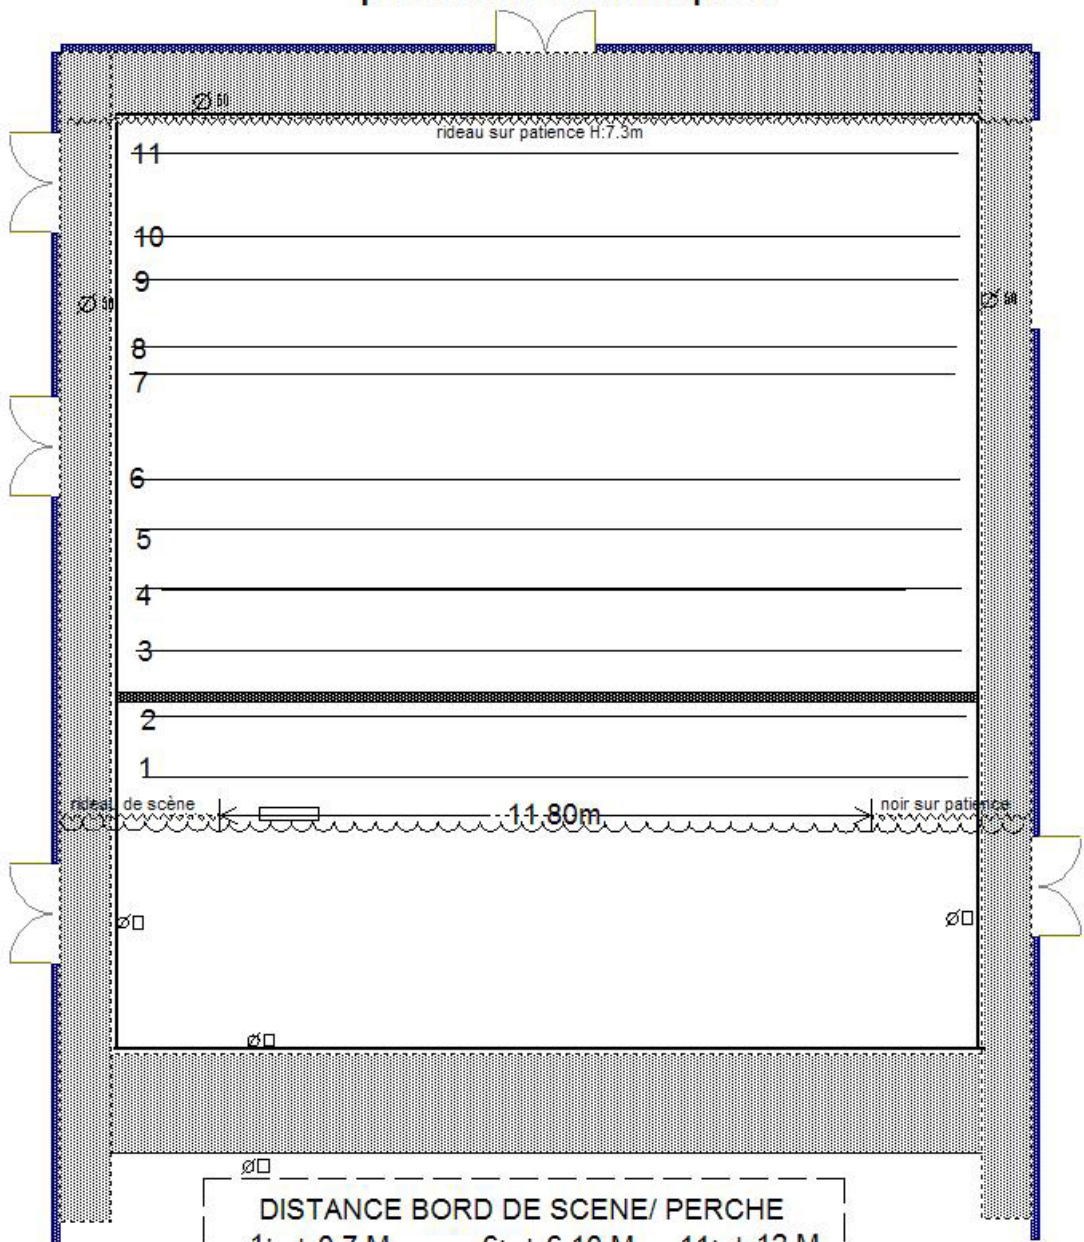

Théâtre du Cloître perches électriques

DISTANCE BORD DE SCENE/ PERCHE

1: + 0.7 M	6: + 6.10 M	11: + 12 M
2: + 1.8 M	7: + 8 M	
3: + 3 M	8: + 8.50 M	
4: + 4.10 M	9: + 9.70 M	
5: + 5.20 M	10: + 10.50 M	